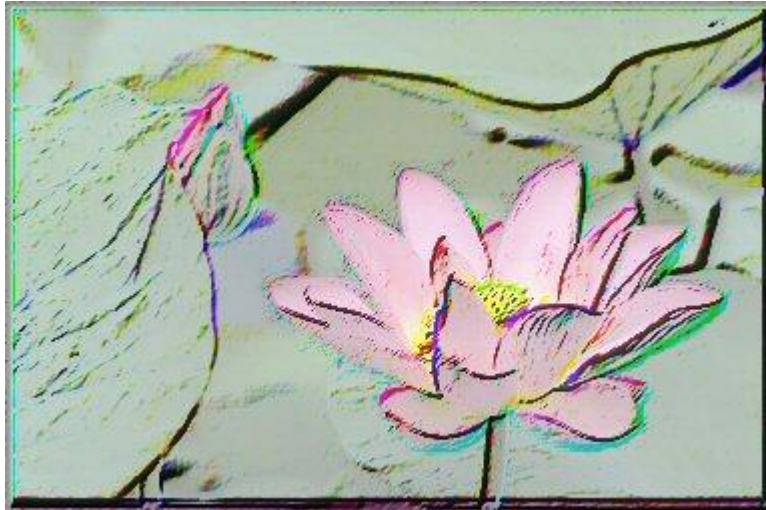

APPLICARE GLI EFFETTI ART-MEDIA

Vediamo ora di applicare diversi effetti Art-Media alla seguente foto:

- *Effects -> Art Media Effects -> Brush Strokes*, cambiare i vari settaggi (Fig. 1) e si ottiene la foto di Fig. 2.

Fig. 1

Fig. 2

- Effects -> Art Media Effects -> Colored Pencil, cambiare il valore dei Details e si ottiene la foto di Fig. 3.

Fig. 3

- Effects -> Art Media Effects -> Pencil, cambiare i vari settaggi (Fig. 4) e si ottiene la foto di Fig. 5.