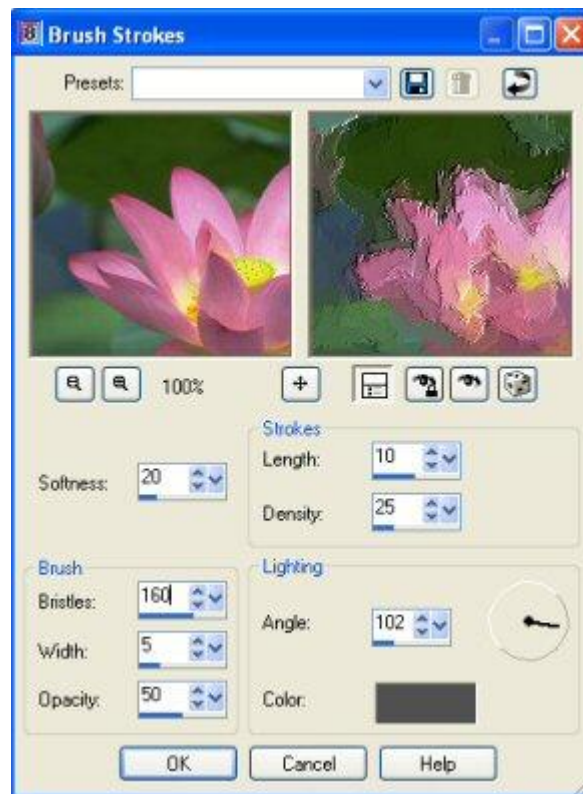

APPLICARE GLI EFFETTI ART-MEDIA

Vediamo ora di applicare diversi effetti Art-Media alla seguente foto:

- *Effects -> Art Media Effects -> Brush Strokes*, cambiare i vari settaggi (Fig. 1) e si ottiene la foto di Fig. 2.

Fig. 1

Fig. 2

- Effects -> Art Media Effects -> Colored Pencil, cambiare il valore dei Details e si ottiene la foto di Fig. 3.

Fig. 3

- Effects -> Art Media Effects -> Pencil, cambiare i vari settaggi (Fig. 4) e si ottiene la foto di Fig. 5.