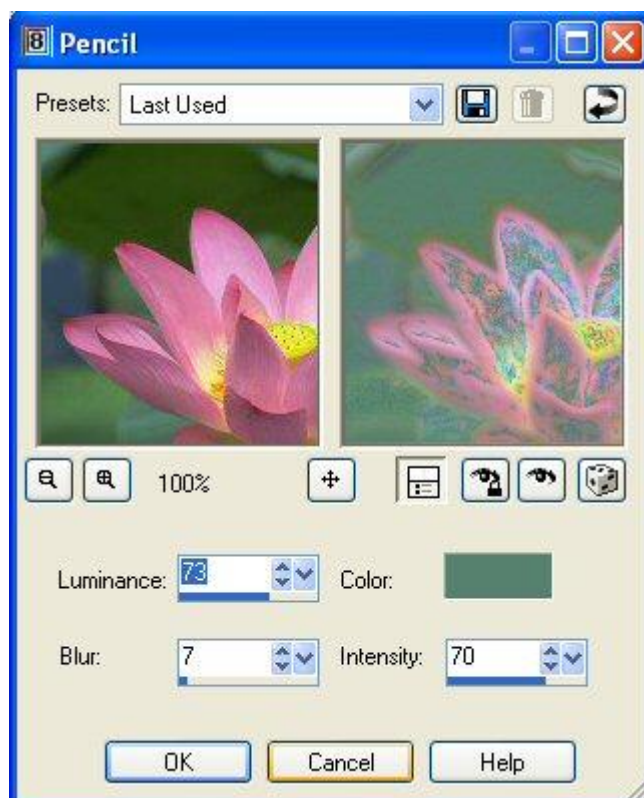

APPLICARE GLI EFFETTI ART-MEDIA

Vediamo ora di applicare diversi effetti Art-Media alla seguente foto:

- *Effects -> Art Media Effects -> Brush Strokes*, cambiare i vari settaggi (Fig. 1) e si ottiene la foto di Fig. 2.

Fig. 1

Fig. 2

- Effects -> Art Media Effects -> Colored Pencil, cambiare il valore dei Details e si ottiene la foto di Fig. 3.

Fig. 3

- Effects -> Art Media Effects -> Pencil, cambiare i vari settaggi (Fig. 4) e si ottiene la foto di Fig. 5.